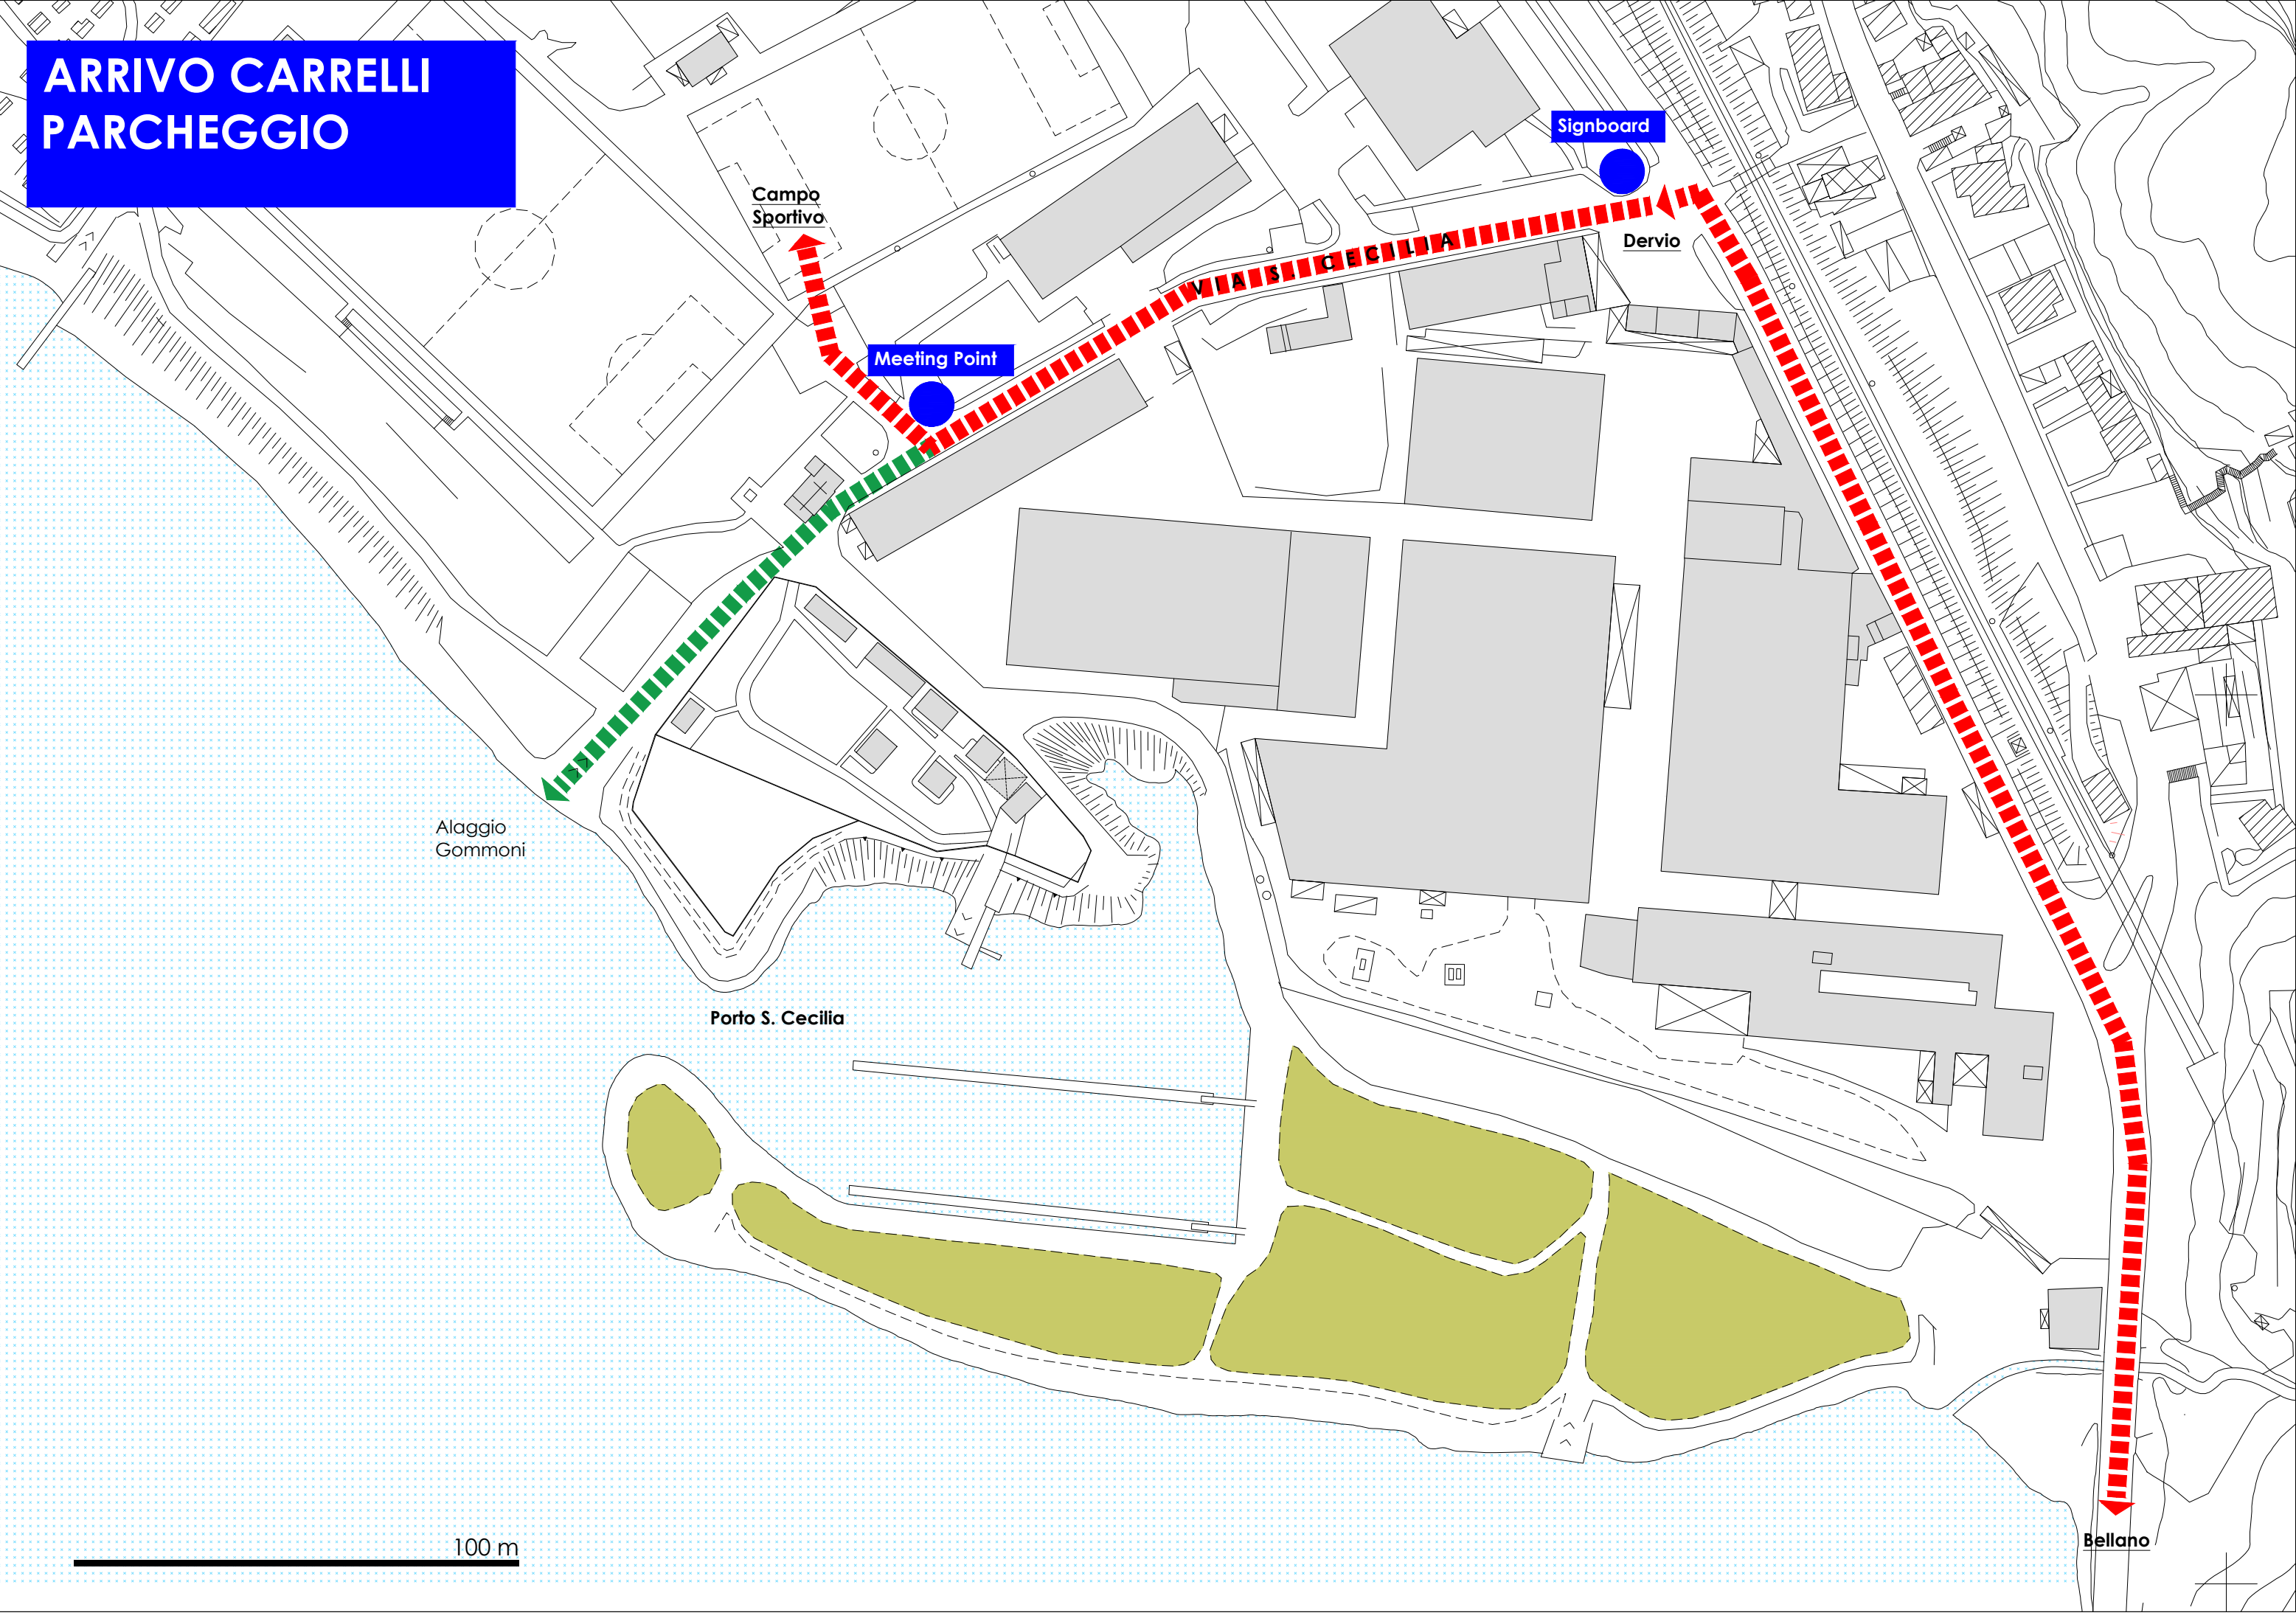

ARRIVO CARRELLI PARCHEGGIO

Alaggio
Gommoni

Porto S. Cecilia

Campo
Sportivo

Meeting Point

Signboard

Dervio

Bellano

100 m